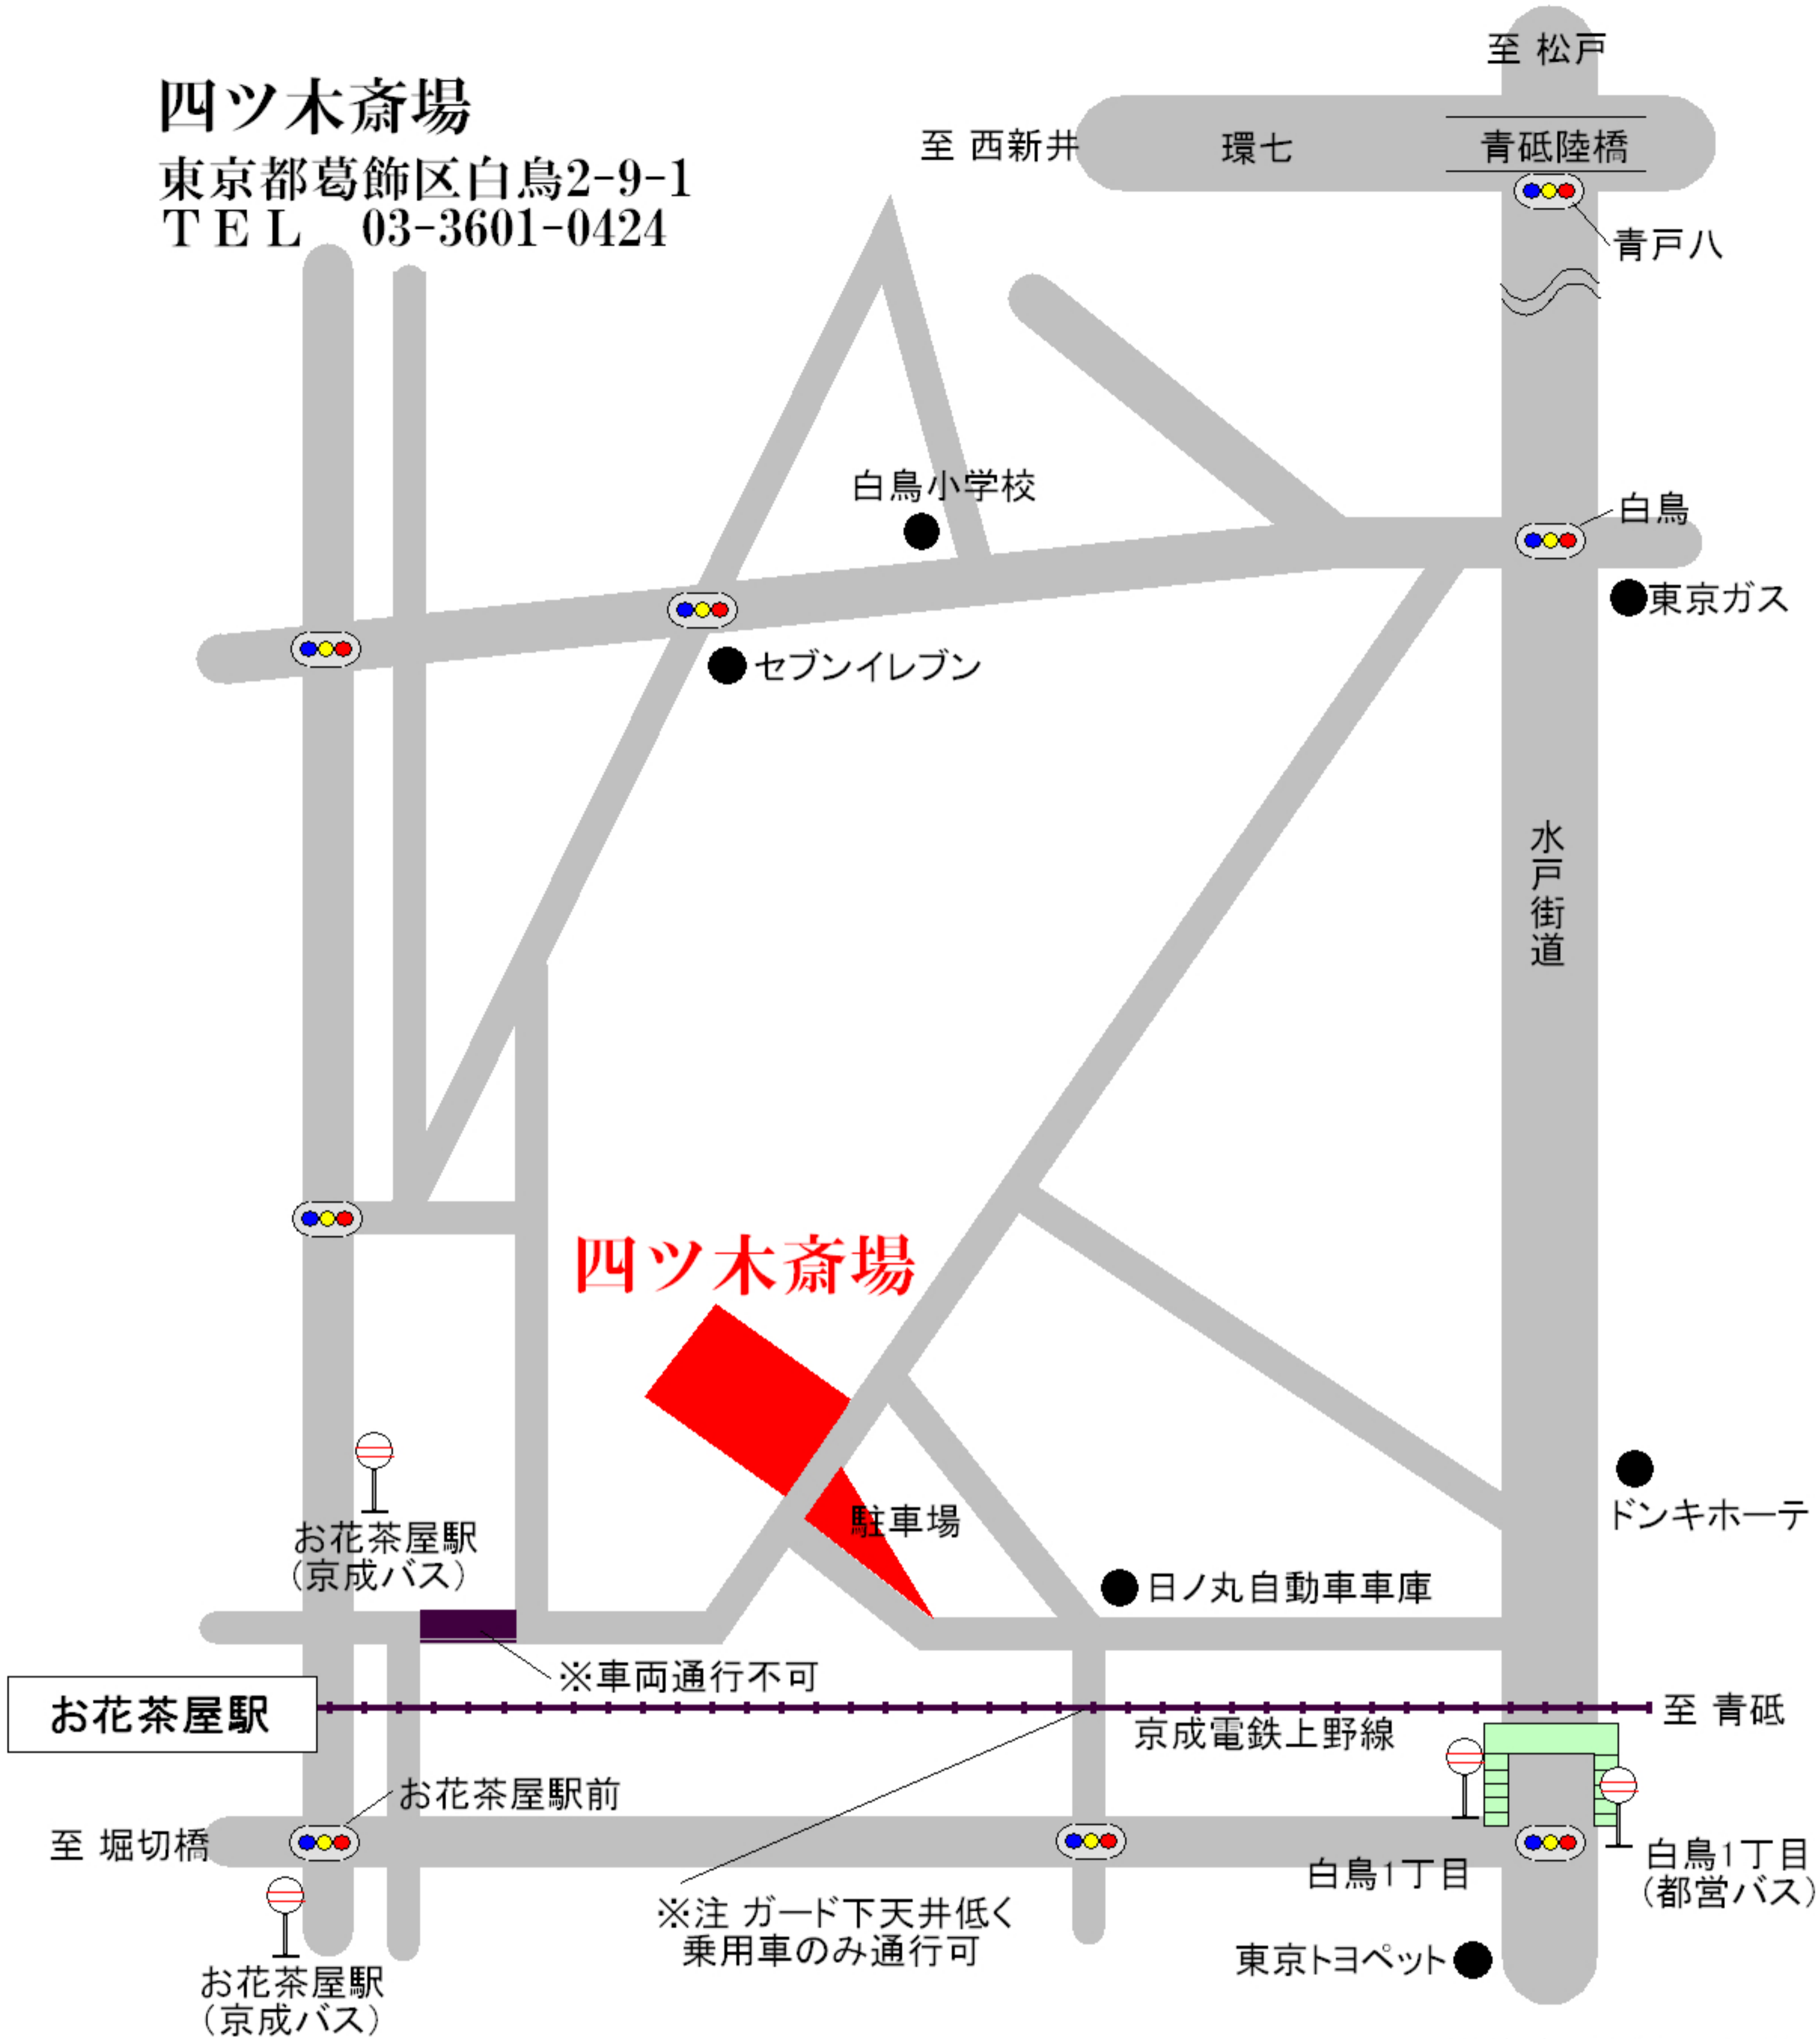

四ツ木斎場

東京都葛飾区白鳥2-9-1
TEL 03-3601-0424

- 京成上野線・・・お花茶屋駅 徒歩5分
- 都営バス（浅草寿町～金町）・・・白鳥1丁目下車 徒歩5分
- 京成バス（亀有～葛飾区役所または奥戸車庫）・・・お花茶屋下車 徒歩3分
- 首都高速道路・・・四ツ木インターより水戸街道
- 水戸街道・・・松戸方面より 白鳥交差点右折、すく左折500m先
- 水戸街道・・・向島方面より 京成電鉄ガード先左折